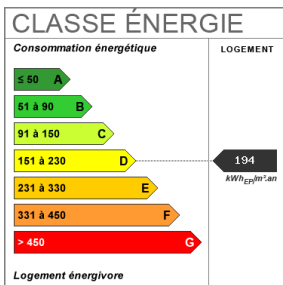

### Fiche technique du bien

Exposition

Nord-est

Etage

1

Nombre étages	4
Dernier étage	Non
Provision sur charges	45 €
Bien en copropriété	Oui
Nb Lots Copropriété	180
Charges annuelles (ALUR)	1000 €
Procédures diligentées c/ syndicat de copropriété	Pas de procédure en cours
Année construction	2009
Vis-à-vis	Non
Fenêtres	PVC Double Vitrage
Assainissement	Tout à l'égout
Salle(s) de bains	1
WC	1
Exposition Séjour	NORD-EST
Type Chauffage	Individuel
Mécanisme Chauffage	Radiateur
Mode Chauffage	Electrique
Eau chaude	Ballon électrique
Etat intérieur	Bon
Nombre de balcons	1
Nombre places parking	1

Digicode	Oui
Piscine	Non
Gardien	Non
Diagnostic Energétique	Oui
Conso Energ	194 kWh/m2 par an

## Bilan énergétique