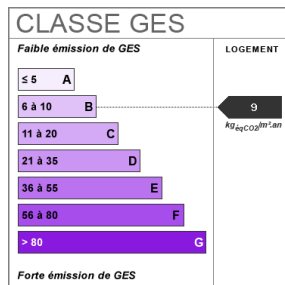

Digicode	Oui
Piscine	Non
Gardien	Non
Diagnostic Energétique	Oui
Conso Energ	194 kWh/m2 par an

Bilan énergétique